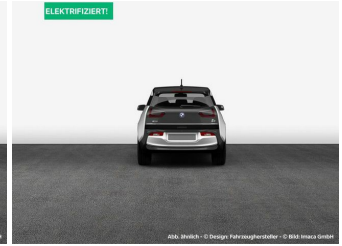

Gebrauchtwagen

Fahrzeugnummer: 7H42655

Preis: 21.220 € MwSt. ausweisbar

Fahrzeugdaten

Aufbauart	Kleinwagen
Erstzulassung	12/2020
Fahrzeugart	Gebrauchtwagen
Farbe	Weiß (Capparisweiß mit Akzent BMW i Blau)
Getriebe	Automatik
Kilometerstand	26.890 km
Kraftstoffart	Elektro
Leistung	135 kW (184 PS)