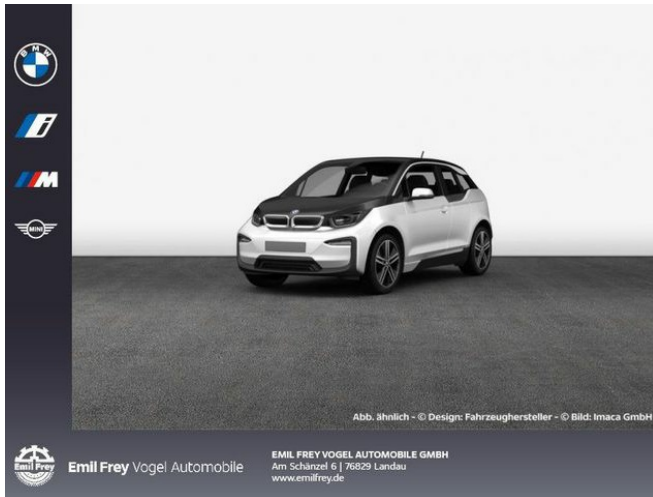

Gebrauchtwagen

Fahrzeugnummer: 7H42655

Preis: 21.220 € MwSt. ausweisbar

Fahrzeugdaten

Aufbauart	Kleinwagen
Erstzulassung	12/2020
Fahrzeugart	Gebrauchtwagen
Farbe	Weiß (Capparisweiß mit Akzent BMW i Blau)
Getriebe	Automatik
Kilometerstand	26.890 km
Kraftstoffart	Elektro
Leistung	135 kW (184 PS)